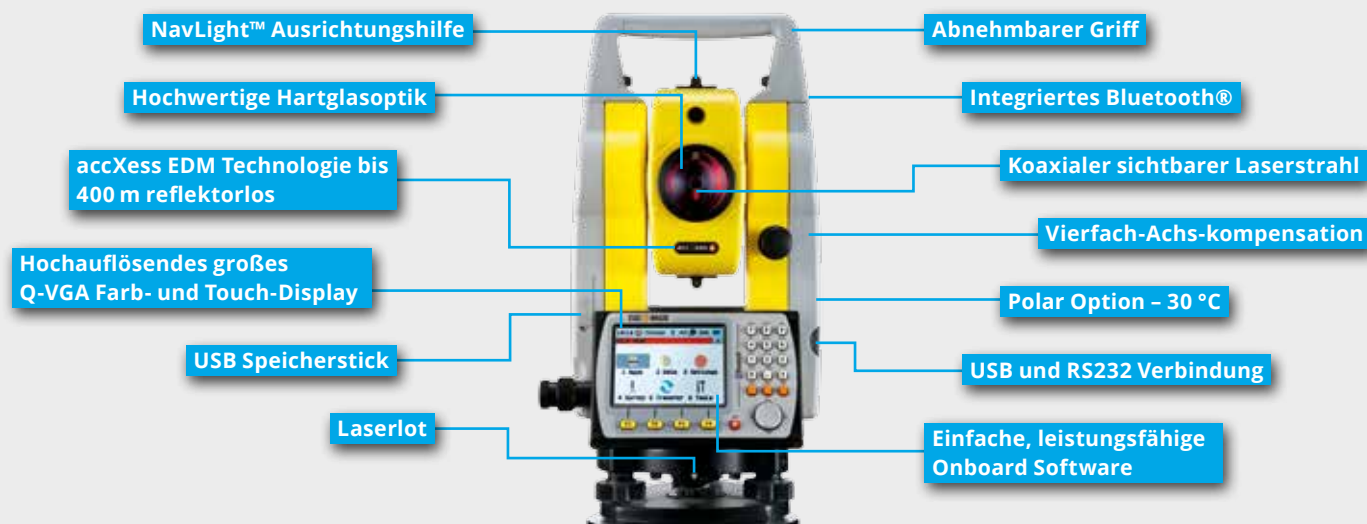

Manuelle Totalstation **Zoom30 Pro**

Farb- und Touch-Display

- Grosses 3,5" Q-VGA Display
- Schnelle Navigation
- Hervorragende Lesbarkeit

Höchste Funktionalität

- NavLight™ Ausrichtungshilfe
- 400m Reichweite ohne Prisma
- 2 mm + 2 ppm Reflektorlos

Einfache Verbindung

- USB Speicherstick
- Bluetooth® Übertragung
- Plug'n Play Technologie

AccXess 4, 400 m Reichweite reflektorlos

Nutzen Sie die volle Funktionalität einer Totalstation. Immer zum Greifen nah.
Eine Totalstation für alle die höchste Leistung und Komfort verlangen.

Zoom30 Pro accXess 4

Die Zoom30 Pro accXess 4 kombiniert schnellere Absteckung mit NavLight™, hervorragende reflektorlose Reichweite bis 400m, einfache Datenübertragung über USB Stick, extra großes Farb- und Touch-Display, mühelose vierfach-Achskompensation und eingebaute Bluetooth® Kommunikation in einer effizienten und praktischen manuellen Totalstation. Eine vollständige Programm Suite einschließlich Trassierung, Flächen und Volumen Berechnungen und grafischer Bauabsteckung ermöglichen jeden Tag aufs Neue effizientes und zuverlässiges Arbeiten.

Schnittstellen	
Tastatur	Voll-alphanumerisch
Display	3.5" Viertel-VGA Farb- & Touch-Display (320 x 240 Pixel), 10 Zeilen x 30 Zeichen, beleuchtet
Datenspeicherung	Interner Speicher 50.000 Pkte
Schnittstelle	USB seriell & externer Strom
Entfernbarer Speicher	USB Memorystick
Bluetooth®	Klasse 1
Stromversorgung	
Interne Batterie	Entfernbar Li-Ion 4,4 Ah / 7,4 V
Betriebszeit	36 Std (kontinuierlich Winkel), 9 Std (kontinuierliche Distanzmessung alle 30 Sek)
Laserlot	
Prismentyp	Laserstrahl, verstellbare Helligkeit
Genauigkeit	1,5 mm bei 1,5 m Instrumentenhöhe
Betriebssystem	
Windows®	Integriertes CE