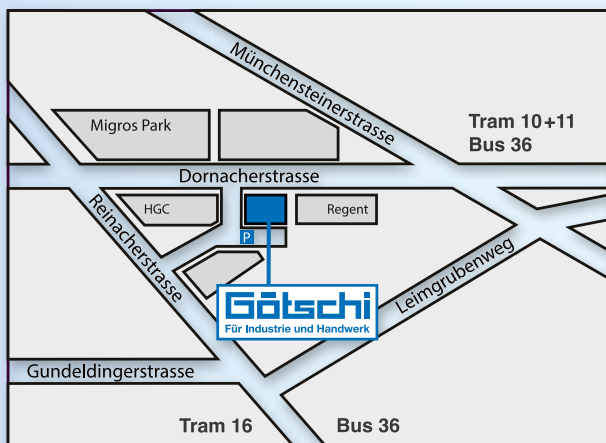

Storz-Verteiler

mit Absperrventile KA 89 mm,
Abgang 2x KA 66 mm
6 306 606 620

Fr. 304.-

Götschi

Für Industrie und Handwerk

Götschi AG
Dornacherstrasse 380
4053 Basel

Telefon: 061 337 45 11 E-Mail: info@goetschi.ch
Telefax: 061 337 45 12 Internet: www.goetschi.ch

15 Kundenparkplätze

Preise verstehen sich exkl. MwSt., Preis und Modelländerung vorbehalten.