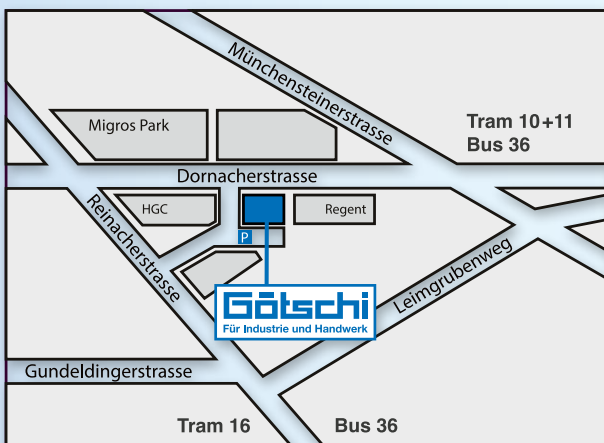

ab Fr. 42.-

Storz-Verteiler

mit Absperrventile KA 89 mm,
 Abgang 2x KA 66 mm

6 306 606 620

Fr. 304.-

Götschi

Für Industrie und Handwerk

Götschi AG
 Dornacherstrasse 380
 4053 Basel