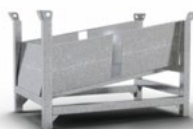

Lager- und Transportpalette für Schnurreisen

Art. Nr. 50118-5

Masse: 1,20 x 0,80 m x 0,82 m

Fr. 459