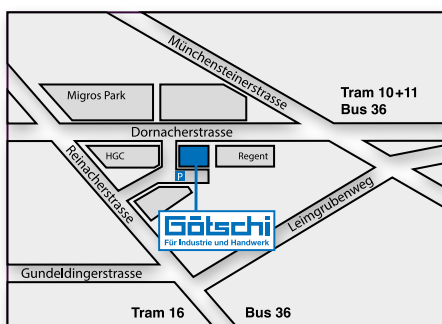

Art. Nr. 2747627

Profi, 310 ml

Fr. 5.90

Götschi AG
Dornacherstrasse 380
4053 Basel

Telefon: 061 337 45 11

E-Mail: info@goetschi.ch

15 Kundenparkplätze

Internet: www.goetschi.ch